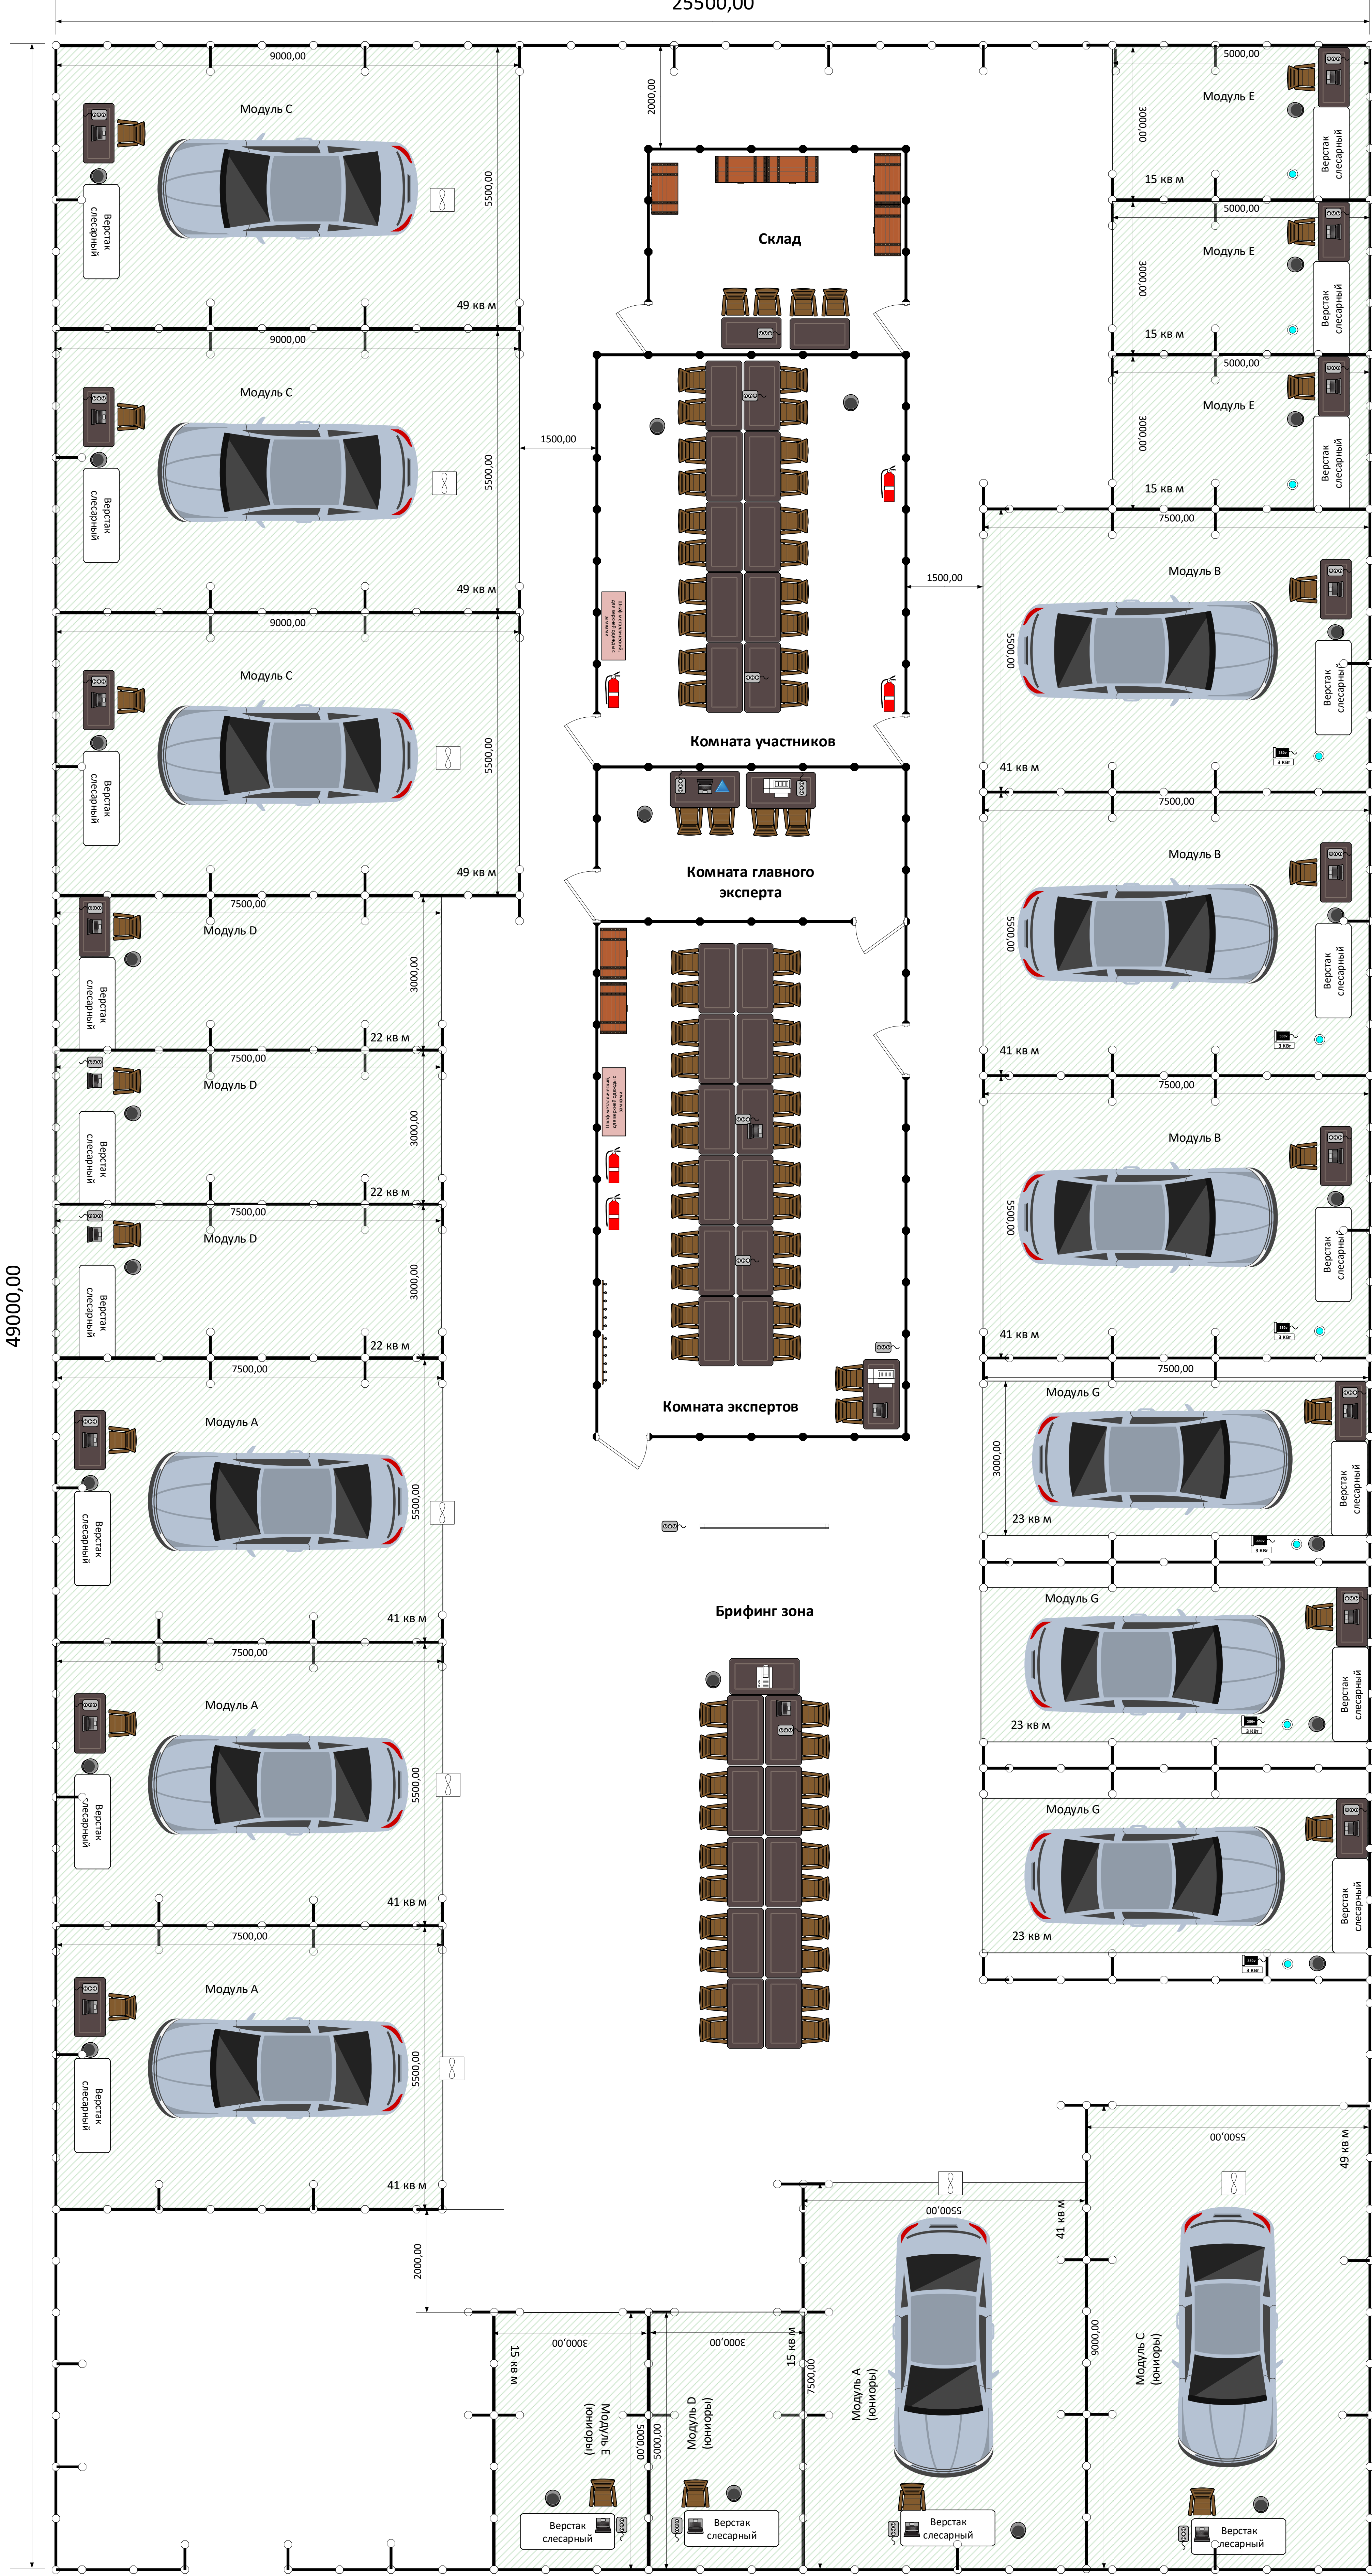

25500,00

- Ограждение высота 1000 мм, длина 1000 мм
- Стена высота 2500 мм, длина 1000 мм
- Ограждение высота 2500 мм, длина 500 мм
- Ограждение высота 1000 мм, длина 500 мм или упор для ограждения
- стол
- Кресло
- Дверь
- Стеллаж
- Мусорное ведро
- Розетка 220В, 2,5 кВт, три гнезда
- Розетка 380В, 3 кВт
- Сжатый воздух, 4 Бар., 50 л/мин. (Модуль Е – 8 бар)
- Интернет провод
- Экран для проектора
- Проектор
- Вешалка
- Ноутбук
- Огнетушитель
- Принтер/ МФУ
- Металлические шкафчики, с замками
- Верстак слесарный
- Верстак
- Обозначение рабочего места (без ограждения)
- Принудительная вентиляция